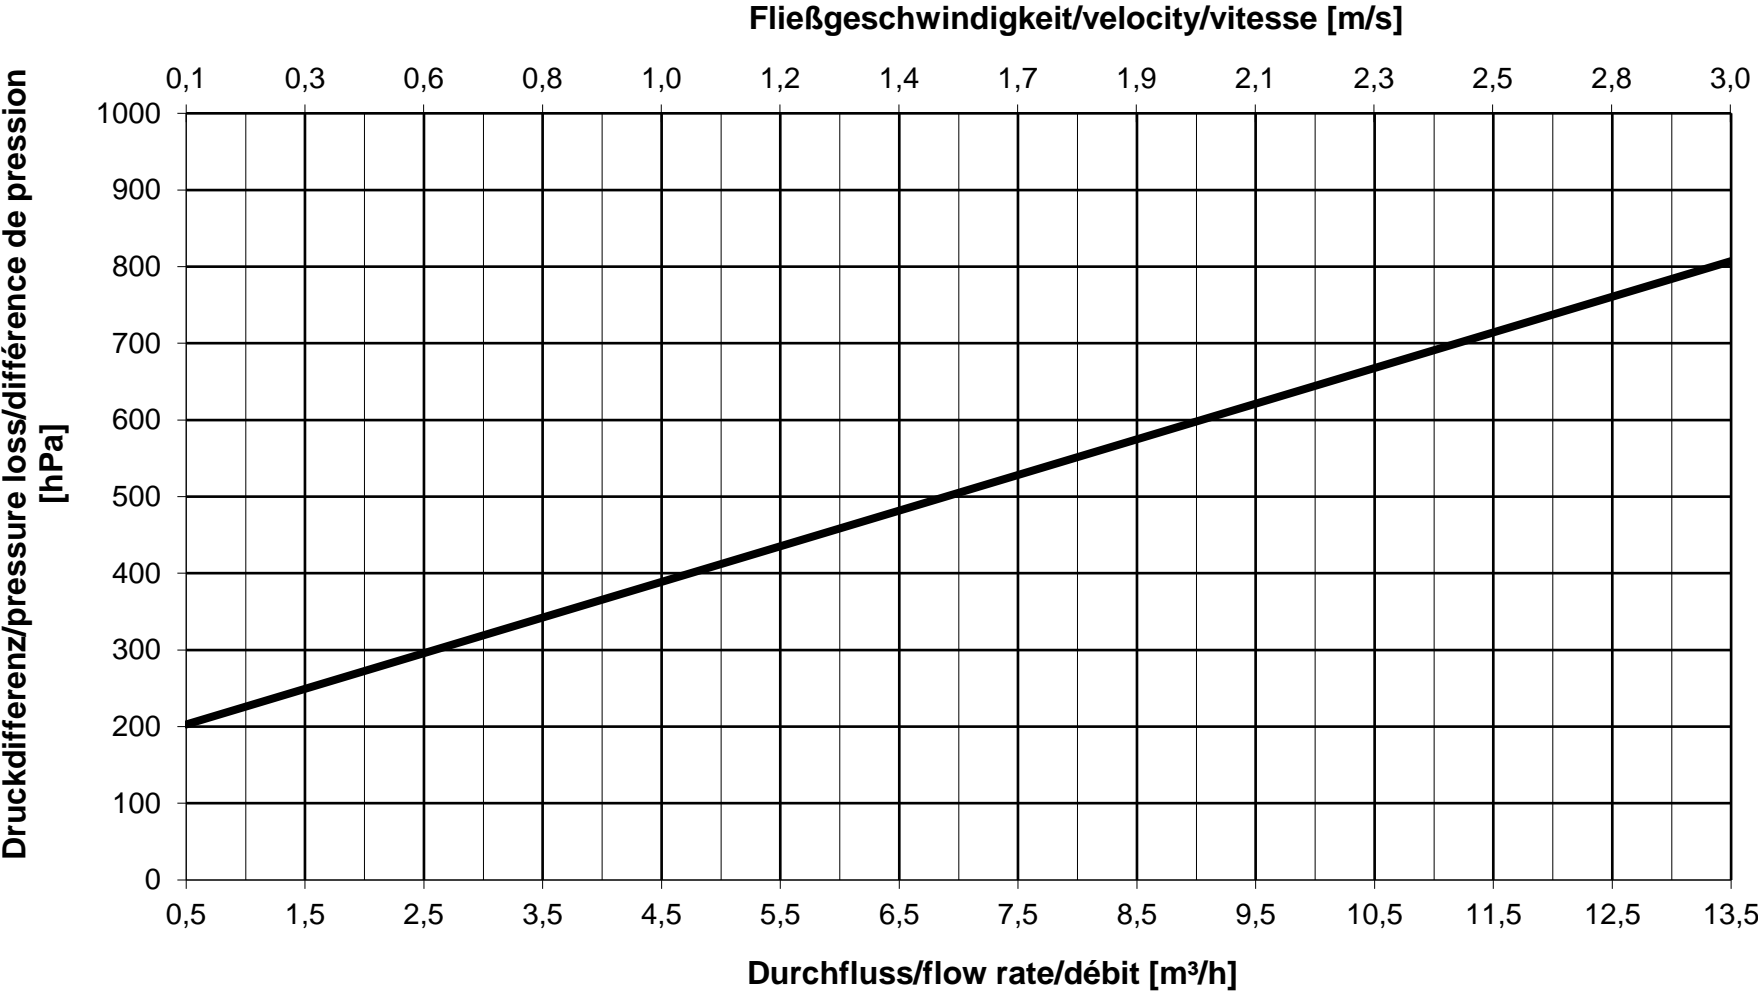

Durchflussdiagramm/Flow Diagram/Diagramme de débit KEMPER Druckminderer Kompletteinheit DM, Figur 710

DN 40