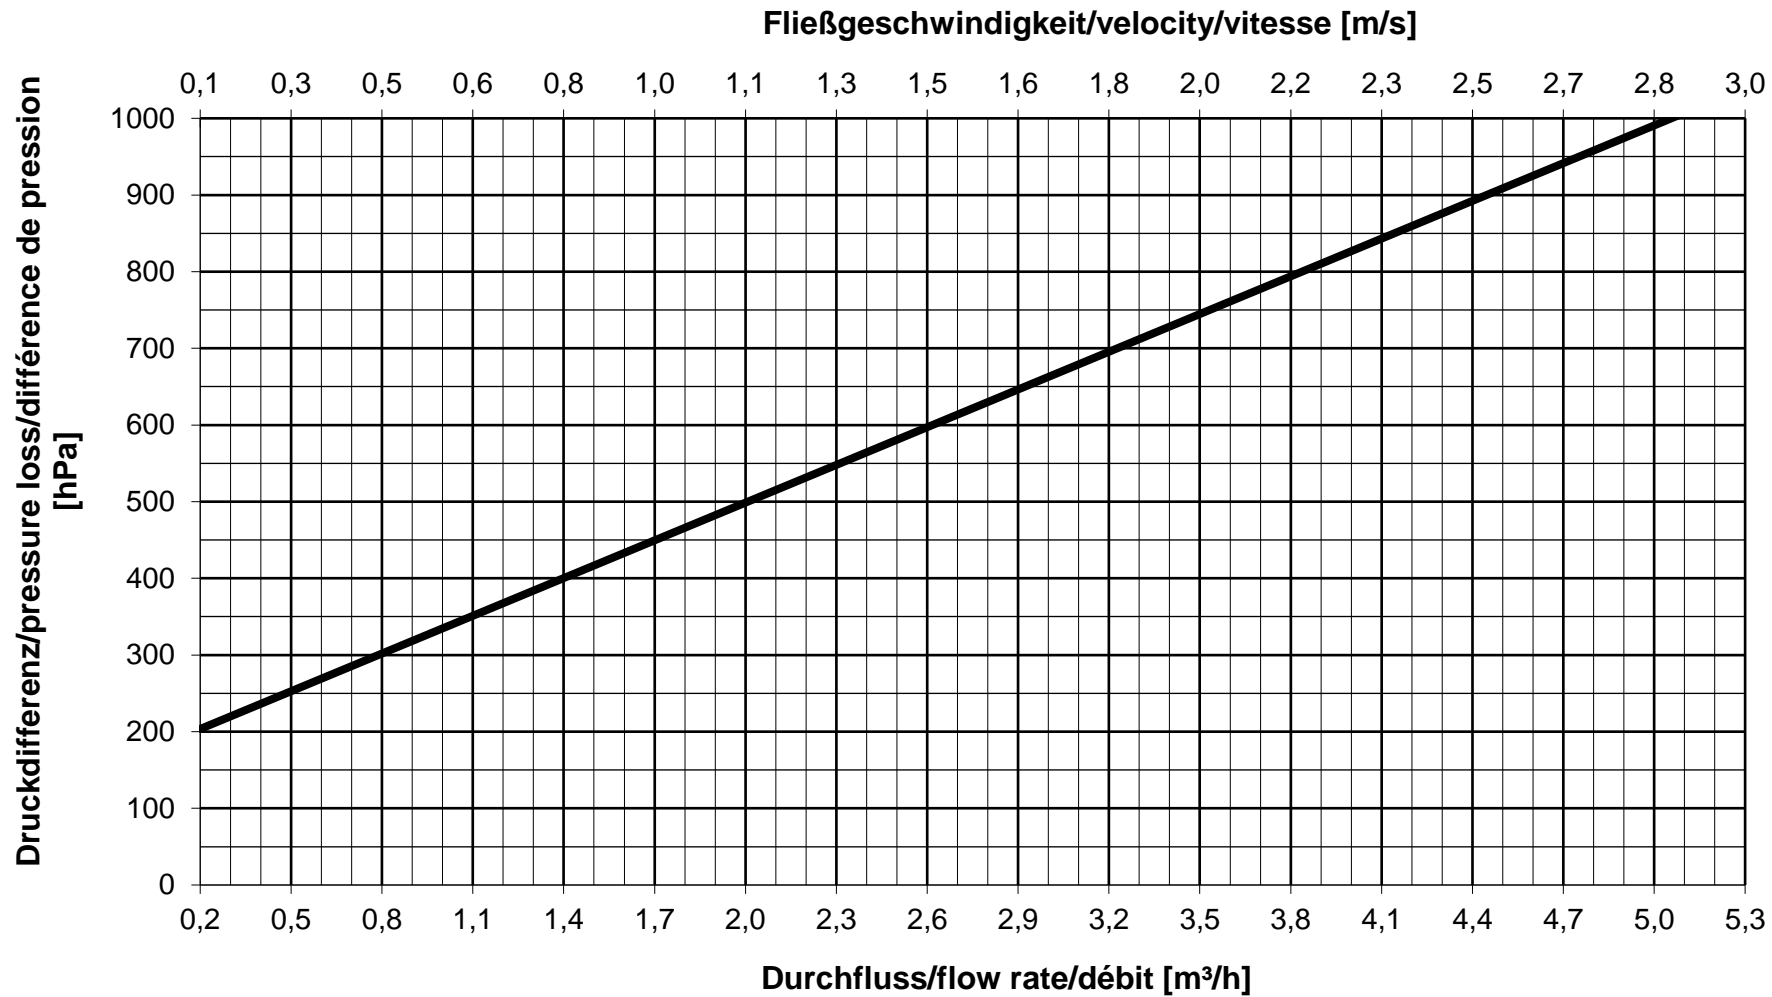

Durchflussdiagramm/Flow Diagram/Diagramme de débit KEMPER Druckminderer Kompletteinheit DM, Figur 710

DN 15

Durchflussdiagramm/Flow Diagram/Diagramme de débit KEMPER Druckminderer Kompletteinheit DM, Figur 710

DN 20

Durchflussdiagramm/Flow Diagram/Diagramme de débit KEMPER Druckminderer Kompletteinheit DM, Figur 710

DN 25

Durchflussdiagramm/Flow Diagram/Diagramme de débit KEMPER Druckminderer Kompletteinheit DM, Figur 710