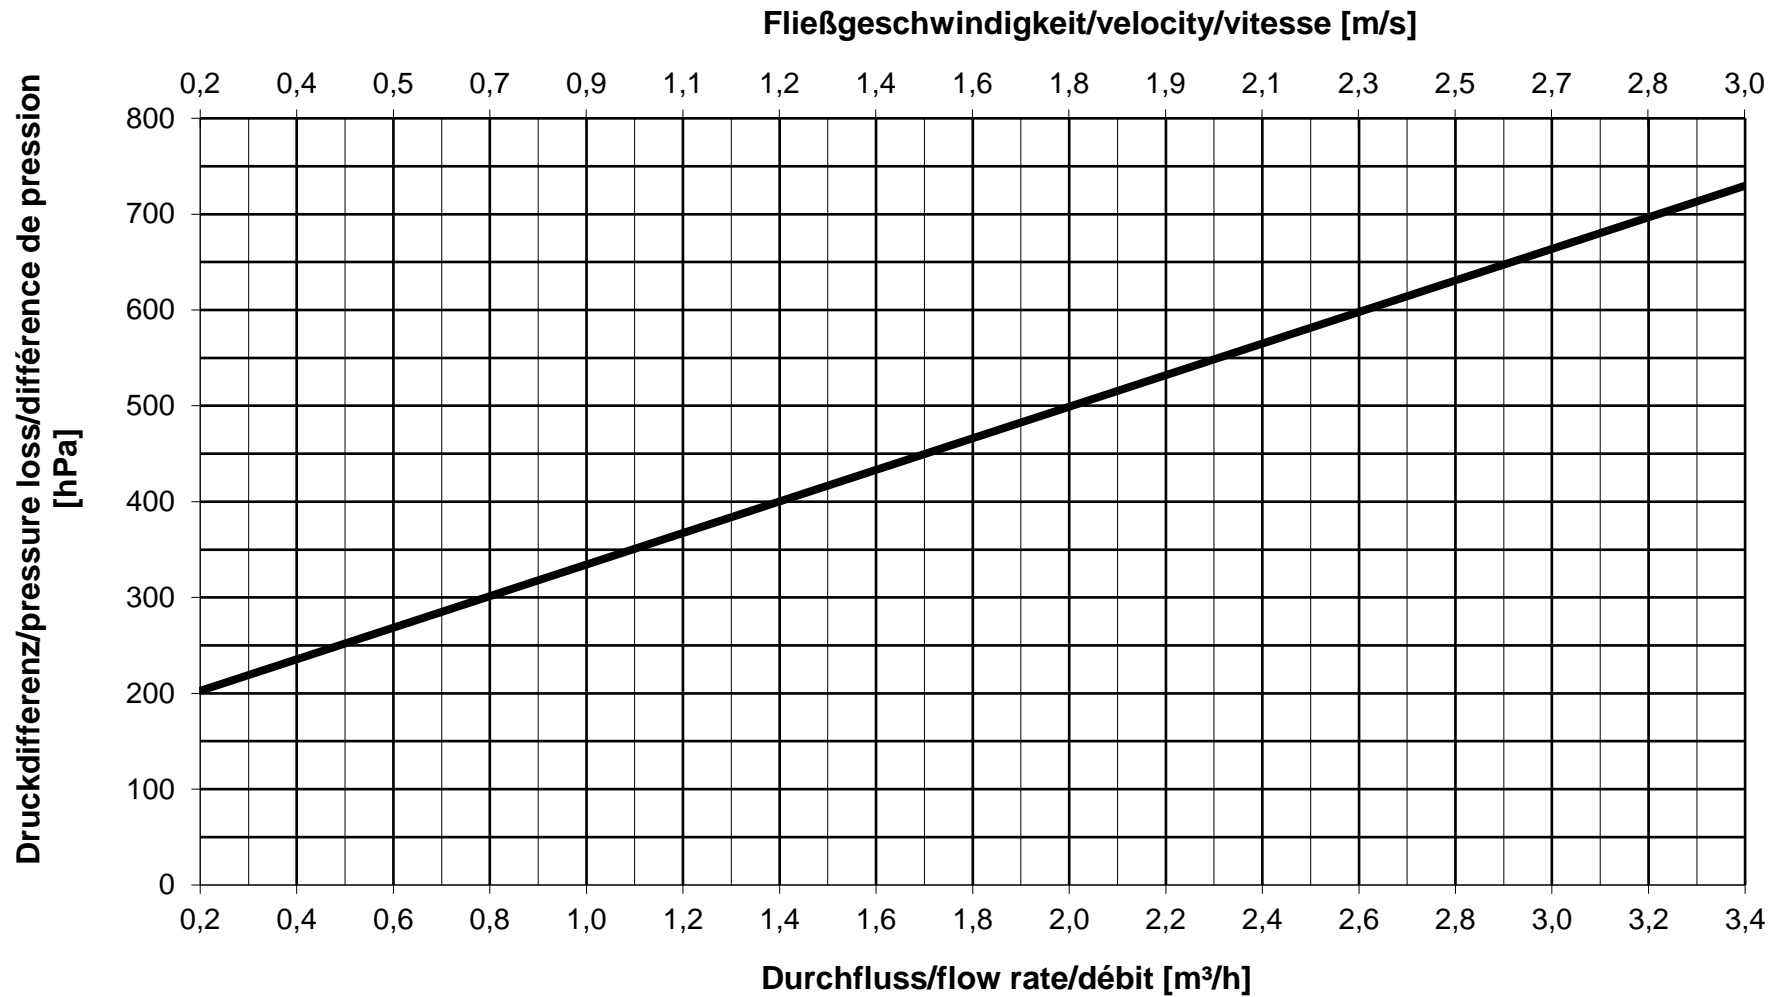

Durchflussdiagramm/Flow Diagram/Diagramme de débit KEMPER Druckminderer Kompletteinheit DM, Figur 710

DN 15

Durchflussdiagramm/Flow Diagram/Diagramme de débit KEMPER Druckminderer Kompletteinheit DM, Figur 710

DN 20

Durchflussdiagramm/Flow Diagram/Diagramme de débit KEMPER Druckminderer Kompletteinheit DM, Figur 710

DN 25

Durchflussdiagramm/Flow Diagram/Diagramme de débit KEMPER Druckminderer Kompletteinheit DM, Figur 710