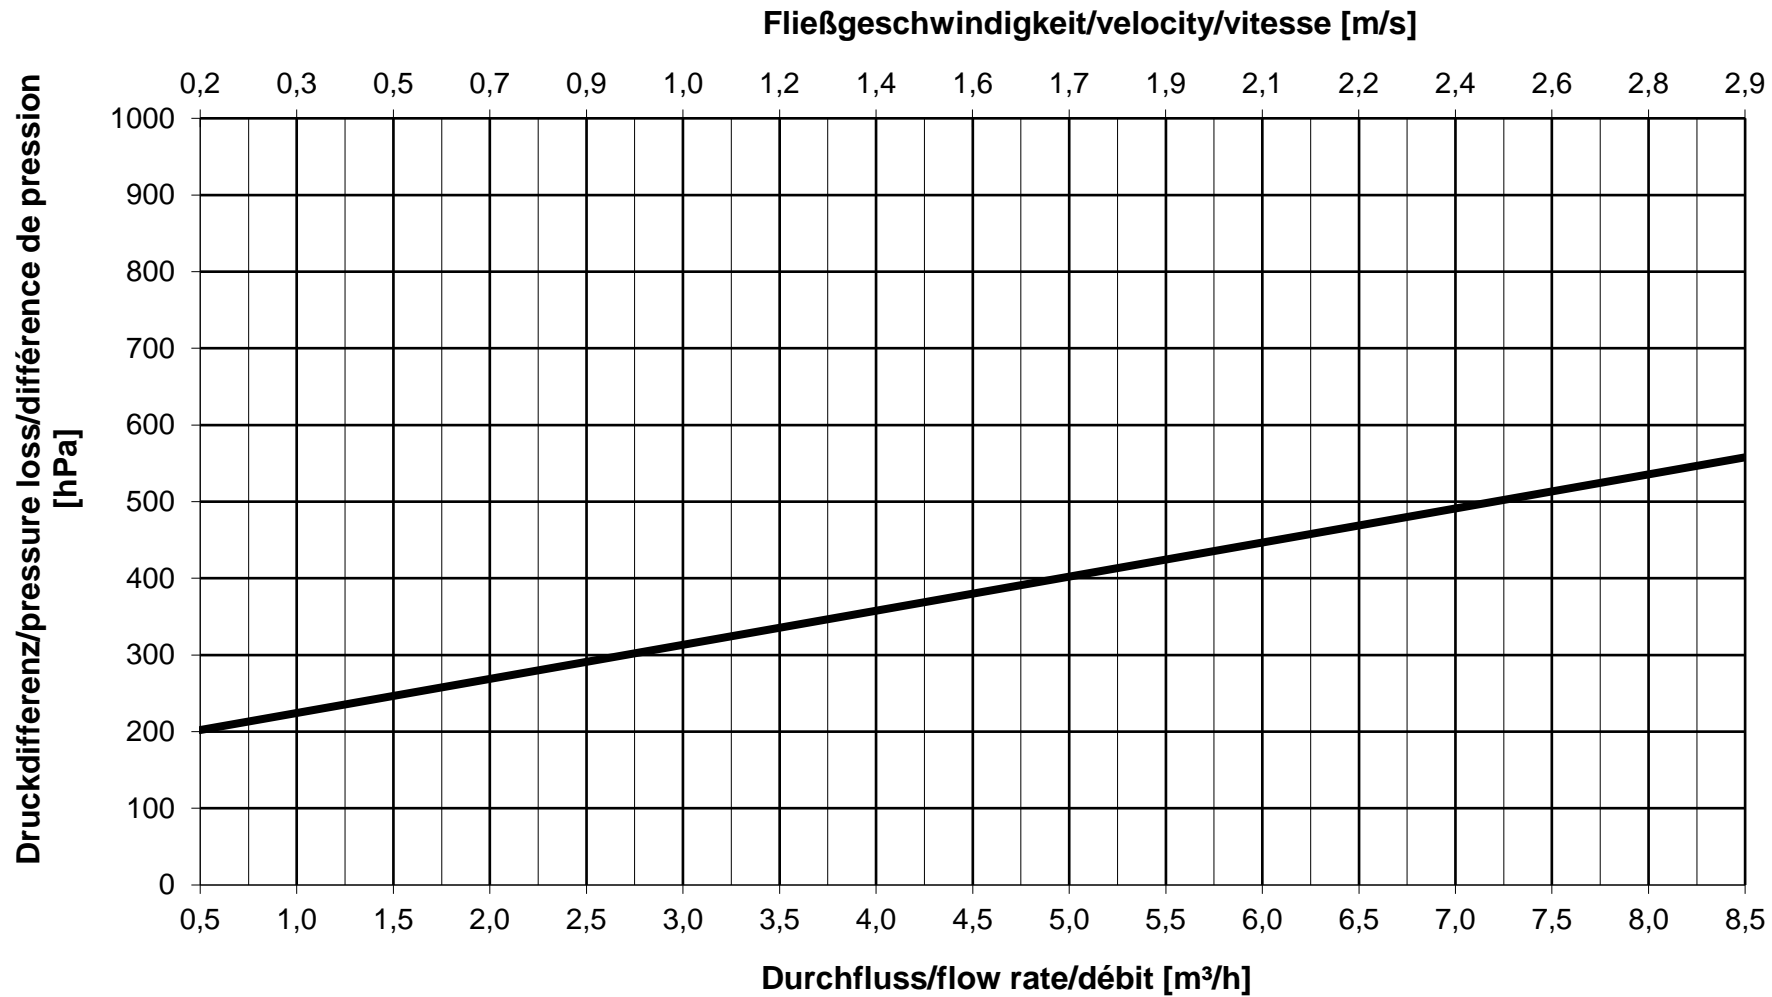

Durchflussdiagramm/Flow Diagram/Diagramme de débit KEMPER Druckminderer Kompletteinheit DM, Figur 710

DN 32