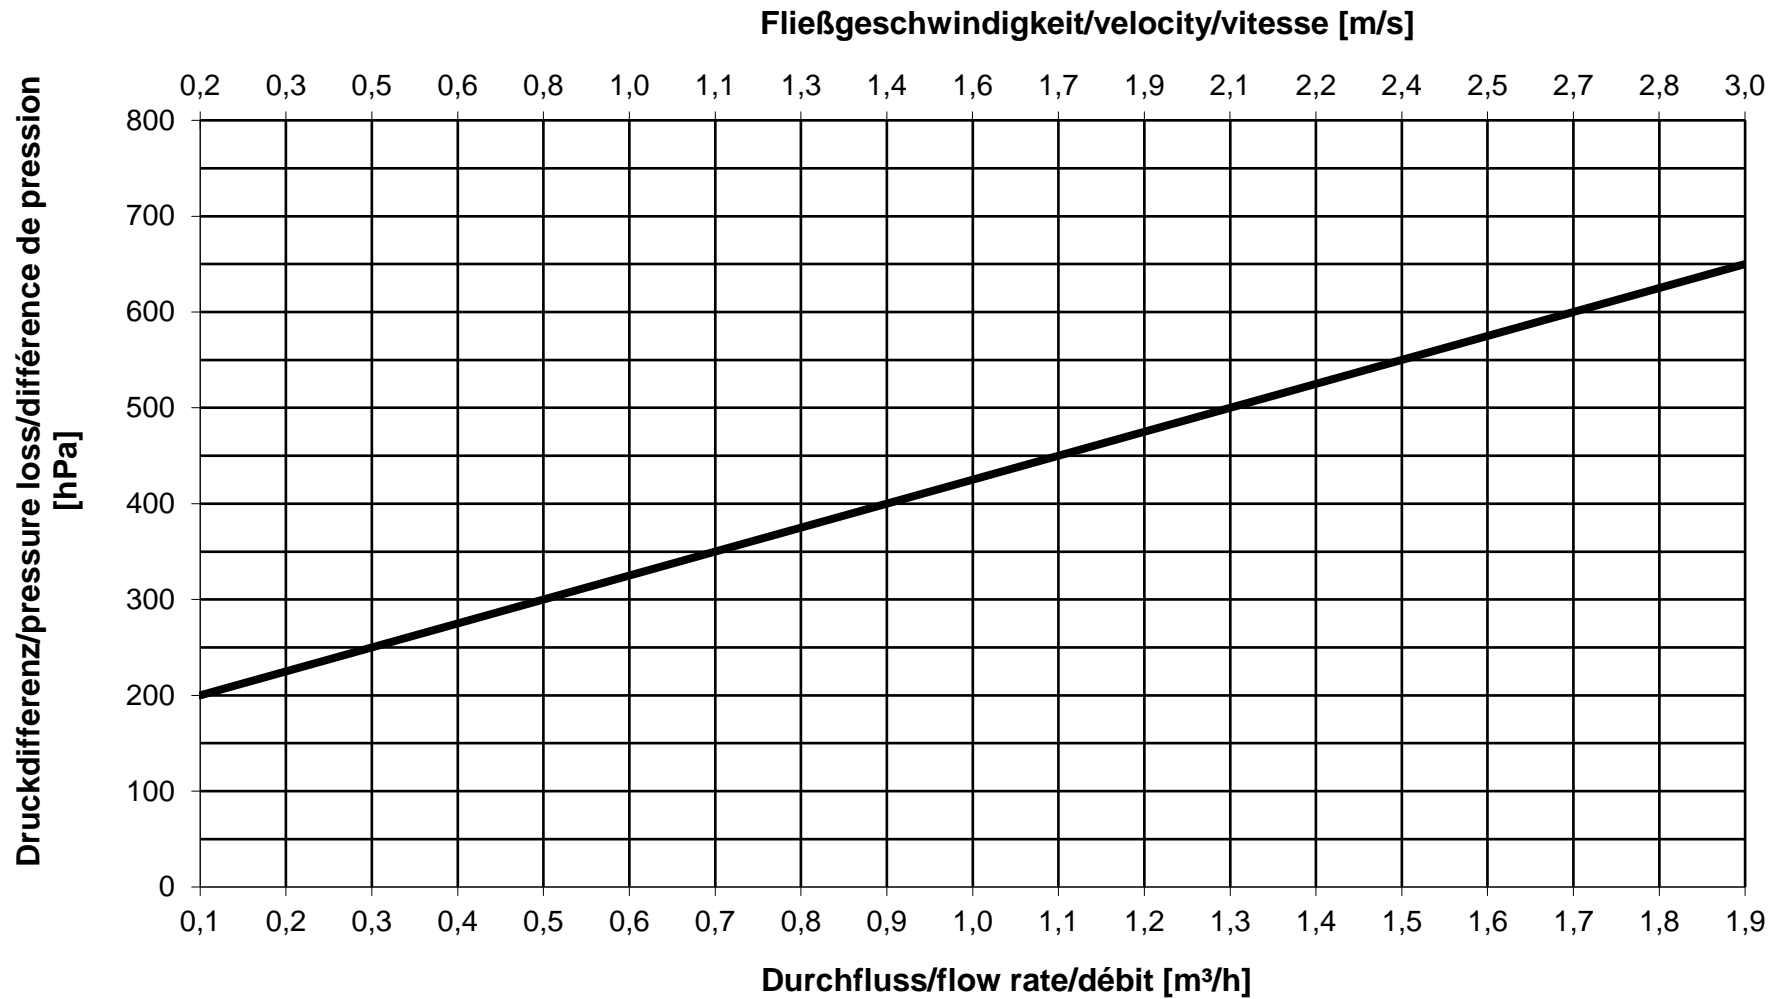

Durchflussdiagramm/Flow Diagram/Diagramme de débit KEMPER Druckminderer Kompletteinheit DM, Figur 710

DN 15

Durchflussdiagramm/Flow Diagram/Diagramme de débit KEMPER Druckminderer Kompletteinheit DM, Figur 710

DN 20

Durchflussdiagramm/Flow Diagram/Diagramme de débit KEMPER Druckminderer Kompletteinheit DM, Figur 710

DN 25

Durchflussdiagramm/Flow Diagram/Diagramme de débit KEMPER Druckminderer Kompletteinheit DM, Figur 710