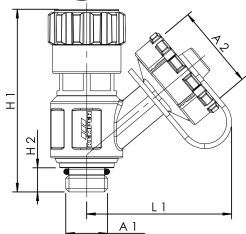

Productkenmerken

- past op alle appendages en koppelingen met een boorgat voor een aftapper
- met draaibare slangaansluiting 3/4" aan de zijkant en afdekkap met bevestigingsband
- delen die met het medium in contact komen van rvs
- afdekkap draai- en steekbaar
- EPDM-afdichting zitting

Technische gegevens

- max. bedrijfstemperatuur 110 °C

Bestelnr.	DN	voor DN	voor appendages met flenzen DN	A1	A2	H1 (mm)	H2 (mm)	L1 (mm)	kg
J71200730000600	8	15-50	15-25	G 1/4	G 3/4	53	7	37	0,09