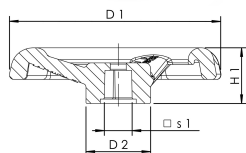

### Productkenmerken

- Kleur: rood
- passend voor stopkranen

Bestelnr.	voor DN	D1 (mm)	D2 (mm)	H1 (mm)	S1 (mm)	voor serie	kg
G01000600612000	15-20	60	19	17,5	6	rvs	0,02
G01000600712000	15-20	60	19	17,5	7	brons	0,02
G01000700813200	25-40	70	21,5	18,5	8	brons en rvs	0,02
G01000900915000	50	90	25	23,5	9	brons en rvs	0,04
G01001201218000	65-80	120	30	26	12	brons	0,09