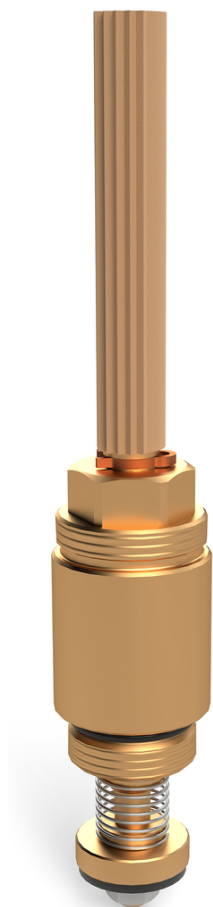

Productkenmerken

- EPDM-afdichting zitting
- incl. traploos in te korten bedieningsspindel van kunststof
- met het medium in contact komende metalen delen van ontzinkingsvrij en corrosiebestendig brons, bestand tegen agressief water
- keerklep met sluitveer van rvs

Bestelnr.	DN	voor DN	D1 (mm)	D2 (mm)	H1 (mm)	diameter schacht binnen	draad	kg
E01095610001500	15	15-20	25,5	18	29	26	M 21 x 1,25	0,2