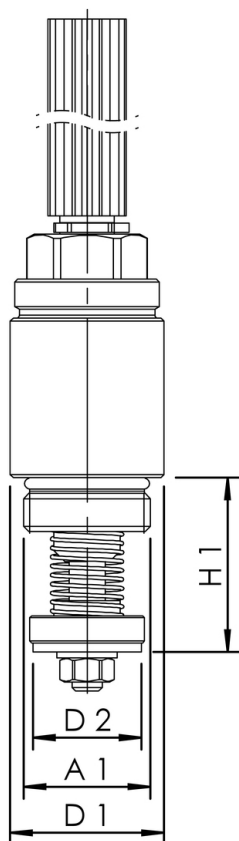

Productkenmerken

- EPDM-afdichting zitting
- incl. traploos in te korten bedieningsspindel van kunststof
- met het medium in contact komende metalen delen van ontzinkingsvrij en corrosiebestendig brons, bestand tegen agressief water
- keerklep met sluitveer van rvs

Bestelnr.	DN	voor DN	D1 (mm)	D2 (mm)	H1 (mm)	diameter schacht binnen	draad	kg
E01095610001500	15	15-20	25,5	18	29	26	M 21 x 1,25	0,2