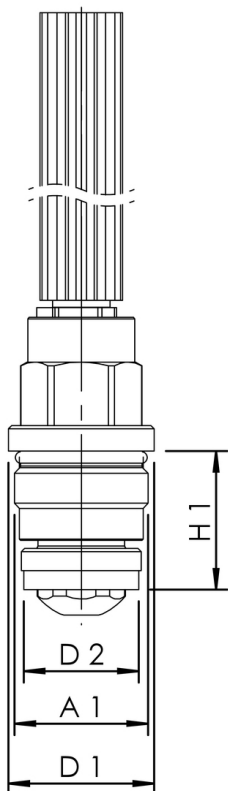

Productkenmerken

- voor het afsluiten, regelen en instellen
- met kegel van rvs
- EPDM-afdichting zitting
- incl. traploos in te korten bedieningsspindel van kunststof
- met het medium in contact komende metalen delen van ontzinkingsvrij en corrosiebestendig brons, bestand tegen agressief water

| Bestelnr. | voor DN | diameter schacht binnen | draad | kg |
|-----------------|---------|-------------------------|-------------|------|
| E010956001015KP | 15-20 | 26 | M 21 x 1,25 | 0,09 |
| E010956001025KP | 25-32 | 35 | M 33 x 1,5 | 0,21 |