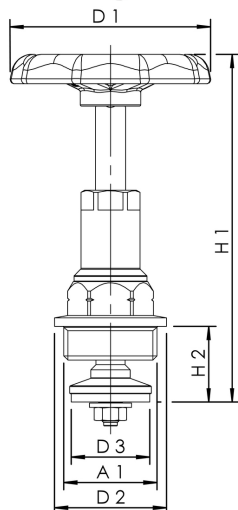

### Productkenmerken

- incl. bovendeelafdichting van EPDM
- passend bijv. voor figuur 174 en 191
- van messing
- EPDM-afdichting zitting

### Normen en certificaten

- volgens normen van het Duits federaal milieuagentschap
- voor afsluiters overeenkomstig DIN 3502

Bestelnr.	voor DN	kg
E010517400015KP	15	0,15
E010517400020KP	20	0,18
E010517400025KP	25	0,33
E010517400032KP	32	0,48
E010517400040KP	40	0,58
E010517400050KP	50	0,93