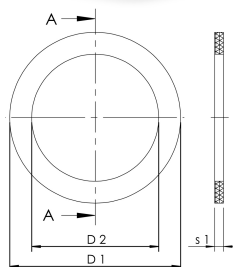

Productkenmerken

- past op koppelingen volgens figuur 476

Bestelnr.	voor DN	buitenste diameter	D1 (mm)	D2 (mm)	S1 (mm)	binnendiameter	kg
C31004760701500	15	24	24	17	2	17	0,00
C31004760702000	20	30	30	23	2	23	0,00
C31004760702500	25	39	39	29	2	29	0,00
C31004760703200	32	44,5	44,5	35	2	35	0,00
C31004760704000	40	50,5	50,5	41	2	41	0,00
C31004760705000	50	66	66	53	3	53	0,00
C31004760706500	65	84,7	84,7	73	3	73	0,01
C31004760708000	80	97	97	84	3	84	0,01