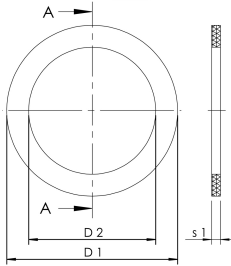

### Productkenmerken

- past op koppelingen volgens figuur 476

Bestelnr.	voor DN	buitenste diameter	D1 (mm)	D2 (mm)	S1 (mm)	binnendiameter	kg
C31004760701500	15	24	24	17	2	17	0
C31004760702000	20	30	30	23	2	23	0
C31004760702500	25	39	39	29	2	29	0
C31004760703200	32	44,5	44,5	35	2	35	0
C31004760704000	40	50,5	50,5	41	2	41	0
C31004760705000	50	66	66	53	3	53	0
C31004760706500	65	84,7	84,7	73	3	73	0,01
C31004760708000	80	97	97	84	3	84	0,01