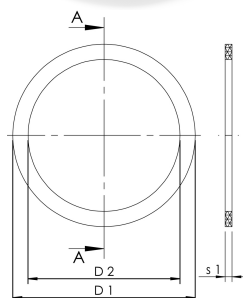

**Productkenmerken**

- passend voor schuin zittende bovendelen

Bestelnr.	voor DN	buitenste diameter	D1 (mm)	D2 (mm)	S1 (mm)	binnendiameter	kg
C31001730701500	15	26,5	26,5	21	1,5	21	0,00
C31001730702000	20	32,5	32,5	26,5	1,5	26,5	0,00
C31001730702500	25	40	40	33,3	1,5	33,3	0,00
C31001730703200	32	50	50	42	1,5	42	0,00
C31001730704000	40	58	58	48	1,5	48	0,00
C31001730705000	50	70	70	60	2	60	0,00
C31001730706500	65	88	88	75,2	2	75,2	0,00
C31001730708000	80	102	102	88	2	88	0,01