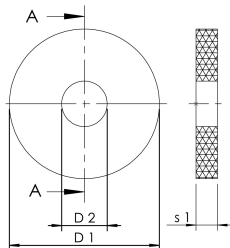

### Productkenmerken

- voor afsluiters compleet van brons volgens figuur 135, 173, 176 en 190 met bovenliggende lippendichting, gefabriceerd tot 05/2006, en afsluiter-keerklep-combinatie compleet van brons volgens figuur 145, met bovenliggende lippendichting, gefabriceerd tot 05/2006
- Kleur: wit

Bestelnr.	voor DN	D1 (mm)	D2 (mm)	S1 (mm)	kg
B91001731401500	15	16,4	5,5	3	0
B91001731402000	20	22	5,5	3	0
B91001731402500	25	28	6,5	4	0,01
B91001731403200	32	36	8,5	4	0,01
B91001731404000	40	41,5	8,5	5	0,01
B91001731405000	50	53	10,5	5	0,02
B91001731406500	65	68	10,5	5	0,04
B91001731408000	80	81	10,5	5	0,06