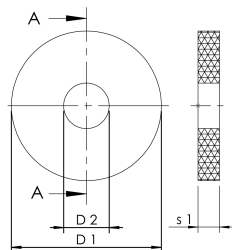

### Productkenmerken

- voor afsluiters compleet van brons volgens figuur 135, 173, 176 en 190 met bovenliggende lippendichting, gefabriceerd tot 05/2006, en afsluiter-keerklep-combinatie compleet van brons volgens figuur 145, met bovenliggende lippendichting, gefabriceerd tot 05/2006
- Kleur: wit

Bestelnr.	voor DN	D1 (mm)	D2 (mm)	S1 (mm)	kg
B91001731401500	15	16,4	5,5	3	0,00
B91001731402000	20	22	5,5	3	0,00
B91001731402500	25	28	6,5	4	0,01
B91001731403200	32	36	8,5	4	0,01
B91001731404000	40	41,5	8,5	5	0,01
B91001731405000	50	53	10,5	5	0,02
B91001731406500	65	68	10,5	5	0,04
B91001731408000	80	81	10,5	5	0,06