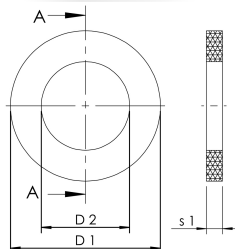

Productkenmerken

- voor stopkranen compleet van brons figuur 135, 173 en 190 met onderliggende lippendichting, fabricage vanaf 06-2006, en afsluiter-keerklep-combinatie compleet van brons, figuur 145, met onderliggende lippendichting, fabricage vanaf 06-2006

Bestelnr.	DN	voor DN	buitenste diameter	D1 (mm)	D2 (mm)	S1 (mm)	binnendiameter	kg
B91001700701500	15	15	16,4	16,4	7	3	7	0
B91001730802000	20	20	22	22	11	3	11	0
B91001730802500	25	25	28	28	16,5	3	16,5	0
B91001730803200	32	32	36	36	16,5	4	16,5	0
B91001700704000	40	40	41,5	41,5	9,6	4	9,6	0,01
B91001730805000	50	50	53	53	20	4	20	0,01
B91001730806500	65	65	68	68	29,5	4	29,5	0,01
B91001730808000	80	80	81	81	29,5	4	29,5	0,02