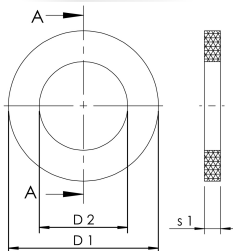

Productkenmerken

- voor stopkranen compleet van brons figuur 135, 173 en 190 met onderliggende lippendichting, fabricage vanaf 06-2006, en afsluiter-keerklep-combinatie compleet van brons, figuur 145, met onderliggende lippendichting, fabricage vanaf 06-2006

Bestelnr.	DN	voor DN	buitenste diameter	D1 (mm)	D2 (mm)	S1 (mm)	binnendiameter	kg
B91001700701500	15	15	16,4	16,4	7	3	7	0,00
B91001730802000	20	20	22	22	11	3	11	0,00
B91001730802500	25	25	28	28	16,5	3	16,5	0,00
B91001730803200	32	32	36	36	16,5	4	16,5	0,00
B91001700704000	40	40	41,5	41,5	9,6	4	9,6	0,01
B91001730805000	50	50	53	53	20	4	20	0,01
B91001730806500	65	65	68	68	29,5	4	29,5	0,01
B91001730808000	80	80	81	81	29,5	4	29,5	0,02