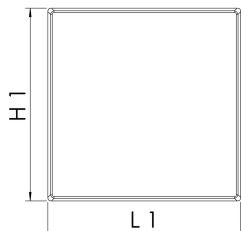

Productkenmerken

- incl. twee axiale magneten met schroefklemmen voor uitlijning
- trekkracht ca. 200 N
- maten 280x280 mm
- niet geschikt voor draadloos uitlezen

Bestelnr.	H1 (mm)	L1 (mm)	kg
8700000800	280	280	0,88