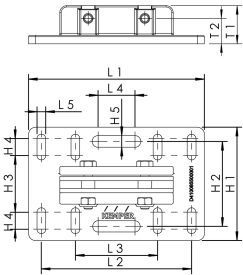

Productkenmerken

- van kunststof, zwart
- voor opname in meegegoten bevestigingsrib
- compleet met geluidsisolatie en schroeven aan de zijkant voor bevestiging op rails of op de wand

Bestelnr.	H1 (mm)	H2 (mm)	H3 (mm)	H4 (mm)	H5 (mm)	L1 (mm)	L2 (mm)	L3 (mm)	L4 (mm)	L5 (mm)	T1 (mm)	T2 (mm)	kg
8550000100	80	60	50	12	8,3	124	106	58	26	6,2	27	18	0,12