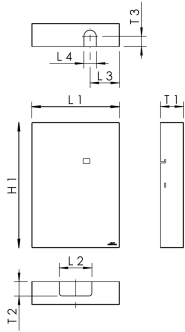

### Productkenmerken

- voor afdekking van KHS HS2<sup>®</sup> hygiënespoeler bij opbouwmontage
- fijne staalplaat DC 01, gepoedercoat RAL 7035
- incl. bevestigingsmateriaal

Bestelnr.	H1 (mm)	L1 (mm)	L2 (mm)	L3 (mm)	L4 (mm)	T1 (mm)	T2 (mm)	T3 (mm)	kg
6890700100	650,5	455,5	170	152,75	65	120	75	53	8,40