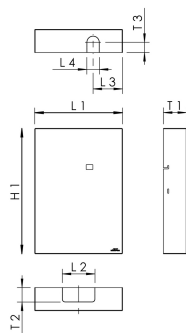

Productkenmerken

- voor afdekking van KHS HS2[®] hygiënespoeler bij opbouwmontage
- fijne staalplaat DC 01, gepoedercoat RAL 7035
- incl. bevestigingsmateriaal

Bestelnr.	H1 (mm)	L1 (mm)	L2 (mm)	L3 (mm)	L4 (mm)	T1 (mm)	T2 (mm)	T3 (mm)	kg
6890700100	650,5	455,5	170	152,75	65	120	75	53	8,4