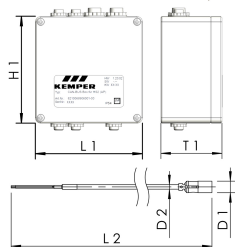

Productkenmerken

- voor aansluiting van de KHS HS2[®] hygiënespoeler op de KHS-Mini-systeembesturing
- voor opbouw-montage
- 5 m aansluitkabel

Bestelnr.	D1 (mm)	D2 (mm)	H1 (mm)	L1 (mm)	L2 (mm)	T1 (mm)	kg
6890600100	10,8	4,2	64	98	5000	38	0,42