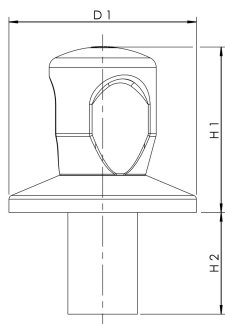

Productkenmerken

- verchromde bedieningsgreep van ABS-kunststof
- voor afsluiter-watermeter-combinatie RG120 figuur 854 02/05/07 en figuur 855 47 en voor afsluiter-watermeter-montageblok ECO-DUO figuur 853 07
- met verchromde opnamehuls
- verchromde schuifrozet
- eenvoudige montage door 90°-draaiing
- incl. rood en blauw markeerplaatje

Bestelnr.	voor DN	D1 (mm)	H1 (mm)	H2 (mm)	kg
5961602000	20	70	62	38	0,22