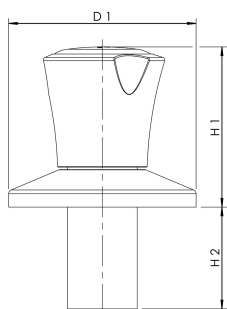

### Productkenmerken

- verchromde bedieningsgreep van zink
- voor afsluiter-watermeter-combinatie RG120 figuur 854 02/05/07 en figuur 855 47 en voor afsluiter-watermeter-montageblok ECO-DUO figuur 853 07
- met verchromde opnamehuls
- verchromde schuifrozet
- eenvoudige montage door 90°-draaiing
- incl. rood en blauw markeerplaatje

Bestelnr.	voor DN	D1 (mm)	H1 (mm)	H2 (mm)	kg
5961102000	20	70	60	38	0,31