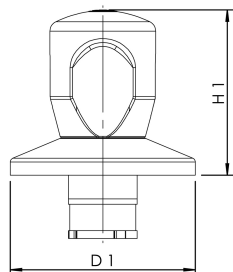

### Productkenmerken

- past op appendages UP-PLUS, UP-ETA-THERM, UP-VAV en afsluiter-watermeter-combinatie CLASSIC
- verchromde bedieningsgreep van ABS-kunststof
- verchromde schuifrozet
- met klem voor bevestiging in kunststof schacht van inbouw-appendages
- incl. rood en blauw markeerplaatje
- voor afsluiters DN 25 kiezen

Bestelnr.	voor DN	D1 (mm)	H1 (mm)	diameter schacht binnen	draad	kg
5900001500	15-20	70	63	26	M 21 x 1,25	0,19
5900002500	25-32	70	63	35	M 33 x 1,5	0,2