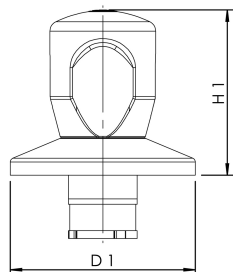

Productkenmerken

- past op appendages UP-PLUS, UP-ETA-THERM, UP-VAV en afsluiter-watermeter-combinatie CLASSIC
- verchromde bedieningsgreep van ABS-kunststof
- verchromde schuifrozet
- met klem voor bevestiging in kunststof schacht van inbouw-appendages
- incl. rood en blauw markeerplaatje
- voor afsluiters DN 25 kiezen

Bestelnr.	voor DN	D1 (mm)	H1 (mm)	diameter schacht binnen	draad	kg
5900001500	15-20	70	63	26	M 21 x 1,25	0,19
5900002500	25-32	70	63	35	M 33 x 1,5	0,20