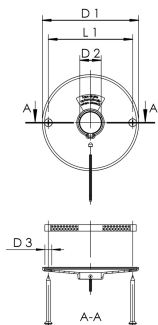

Productkenmerken

- voor het afdekken van wandschade
- van messing, oppervlak verchroomd
- incl. bevestigingsmateriaal
- met afdichtingsmanchet
- geschikt voor afbeelding 577 en 579

Bestelnr.	D1 (mm)	D2 (mm)	D3 (mm)	L1 (mm)	kg
5771201500	120	26,5	8,5	105	0,29