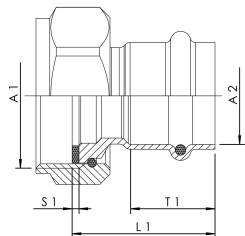

### Productkenmerken

- delen die met het medium in contact komen van rvs
- met wartelmoer voor vlakdichtende aansluiting incl. EPDM-afdichting
- persaansluiting voor Viega SANPRESS INOX rvs leidingen
- koppeling van messing, vernikkeld

### Normen en certificaten

- volgens normen van het Duits federaal milieuagentschap
- NEN/NBN EN 1213
- ÜA-Reg.-Nr. R-15.2.3-21-17049, WIEN-ZERT

Bestelnr.	DN	A1	A2 (mm)	L1 (mm)	S1 (mm)	T1 (mm)	kg
4767001500	15	G 3/4	15	34	2	21	0,06
4767001800	15	G 3/4	18	35	2	21,5	0,07
4767002000	20	G 1	22	39	2	24	0,10
4767002500	25	G 1 1/4	28	42	2	24,5	0,15
4767003200	32	G 1 1/2	35	44	2	22,5	0,19
4767004000	40	G 1 3/4	42	58	2	31	0,30
4767005000	50	G 2 3/8	54	64	2	39	0,52

### Reserveonderdelen

- Doos met afdichtingsringen, figuur 476 99 001
- Afdichtingsring van EPDM, figuur C3100 476 07