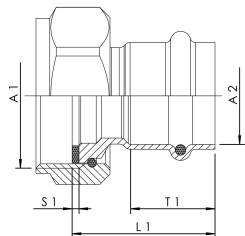

Productkenmerken

- delen die met het medium in contact komen van rvs
- met wartelmoer voor vlakdichtende aansluiting incl. EPDM-afdichting
- persaansluiting voor Viega SANPRESS INOX rvs leidingen
- koppeling van messing, vernikkeld

Normen en certificaten

- volgens normen van het Duits federaal milieuagentschap
- NEN/NBN EN 1213
- ÜA-Reg.-Nr. R-15.2.3-21-17049, WIEN-ZERT

Bestelnr.	DN	A1	A2 (mm)	L1 (mm)	S1 (mm)	T1 (mm)	kg
4767001500	15	G 3/4	15	34	2	21	0,06
4767001800	15	G 3/4	18	35	2	21,5	0,07
4767002000	20	G 1	22	39	2	24	0,1
4767002500	25	G 1 1/4	28	42	2	24,5	0,15
4767003200	32	G 1 1/2	35	44	2	22,5	0,19
4767004000	40	G 1 3/4	42	58	2	31	0,3
4767005000	50	G 2 3/8	54	64	2	39	0,52

Reserveonderdelen

- Doos met afdichtingsringen, figuur 476 99 001
- Afdichtingsring van EPDM, figuur C3100 476 07