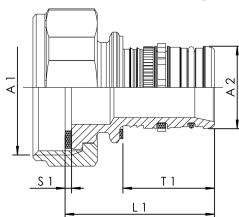

### Productkenmerken

- met wartelmoer voor vlakdichtende aansluitdraad incl. afdichting
- persaansluiting voor Geberit MEPLA meerlaagse kunststof leidingen

### Normen en certificaten

- volgens normen van het Duits federaal milieuagentschap
- NEN/NBN EN 1213
- ÚA-Reg.-Nr. R-15.2.3-21-17048, WIEN-ZERT

Bestelnr.	DN	da x s	A1	A2 (mm)	L1 (mm)	S1 (mm)	T1 (mm)	kg
4764001600	15	16 x 2,25	G 3/4	15	39,5	2	27,5	0,06
4764001500	15	20 x 2,5	G 3/4	11,5	42	2	25	0,08
4764002000	20	26 x 3,0	G 1	20	48	2	32	0,14
4764002500	25	32 x 3,0	G 1 1/4	26	46,5	2	28	0,21
4764003200	32	40 x 3,5	G 1 1/2	33	53	2	34	0,37
4764004000	40	50 x 4,0	G 1 3/4	42	73	2	38	0,63
4764005000	50	63 x 4,5	G 2 3/8	54	103	2	67	1,13

### Reserveonderdelen

- Doos met afdichtingsringen, figuur 476 99 001
- Afdichtingsring van EPDM, figuur C3100 476 07