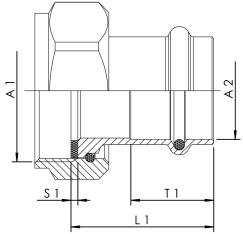

Productkenmerken

- van siliciumbrons of brons
- met wartelmoer voor vlakdichtende aansluiting incl. EPDM-afdichting
- persaansluiting voor Viega SANPRESS rvs leidingen of PROFIPRESS koperleidingen

Normen en certificaten

- volgens normen van het Duits federaal milieuagentschap
- NEN/NBN EN 1213
- ÜA-Reg.-Nr. R-15.2.3-21-17048, WIEN-ZERT

Bestelnr.	DN	A1	A2 (mm)	L1 (mm)	S1 (mm)	T1 (mm)	kg
4763001500	15	G 3/4	15	34	2	22	0,07
4763001800	15	G 3/4	18	36,5	2	22,5	0,08
4763002000	20	G 1	22	39	2	24	0,11
4763002500	25	G 1 1/4	28	41,5	2	24	0,15
4763003200	32	G 1 1/2	35	43,5	2	26	0,20
4763004000	40	G 1 3/4	42	58	2	36	0,35
4763005000	50	G 2 3/8	54	54	3	39,5	0,55
4763006500	65	G 3	76	97	3	54	1,66
4763008000	80	G 3 1/2	89	97	3	42	2,00

Reserveonderdelen

- Doos met afdichtingsringen, figuur 476 99 001
- Afdichtingsring van EPDM, figuur C3100 476 07