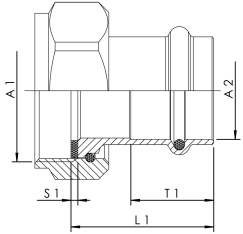

### Productkenmerken

- van siliciumbrons of brons
- met wartelmoer voor vlakdichtende aansluiting incl. EPDM-afdichting
- persaansluiting voor Viega SANPRESS rvs leidingen of PROFIPRESS koperleidingen

### Normen en certificaten

- volgens normen van het Duits federaal milieuagentschap
- NEN/NBN EN 1213
- ÜA-Reg.-Nr. R-15.2.3-21-17048, WIEN-ZERT

Bestelnr.	DN	A1	A2 (mm)	L1 (mm)	S1 (mm)	T1 (mm)	kg
4763001500	15	G 3/4	15	34	2	22	0,07
4763001800	15	G 3/4	18	36,5	2	22,5	0,08
4763002000	20	G 1	22	39	2	24	0,11
4763002500	25	G 1 1/4	28	41,5	2	24	0,16
4763003200	32	G 1 1/2	35	43,5	2	26	0,2
4763004000	40	G 1 3/4	42	58	2	36	0,35
4763005000	50	G 2 3/8	54	54	3	39,5	0,55
4763006500	65	G 3	76	97	3	54	1,66
4763008000	80	G 3 1/2	89	97	3	42	2

### Reserveonderdelen

- Doos met afdichtingsringen, figuur 476 99 001
- Afdichtingsring van EPDM, figuur C3100 476 07