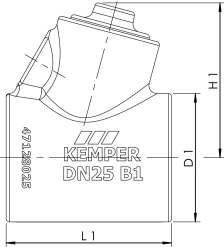

Productkenmerken

- past op MULTI-T-STUK figuur 128 0G, KHS temperatuursensor Pt1000 figuur 628 0G en temperatuursensor voor KHS HS2 hygiënespoeler figuur 689 00
- geschuimd polyethyleen, geluidsisolerend
- eenvoudige montage door middel van sluitclips of met lijm diffusiedicht af te sluiten

Normen en certificaten

- voldoet aan de eisen van GEG 2023
- materiaalklasse B1
- CE-markering

Technische gegevens

- min. bedrijfstemperatuur -40 °C
- max. bedrijfstemperatuur 90 °C

Bestelnr.	voor DN	D1 (mm)	H1 (mm)	L1 (mm)	kg
4712801500	15	65	90,7	95	0,05
4712802000	20	70	94	98	0,05
4712802500	25	80	96,4	103	0,04
4712803200	32	90	103,7	108	0,05
4712804000	40	120	104,7	113	0,05
4712805000	50	140	114,4	127,5	0,09