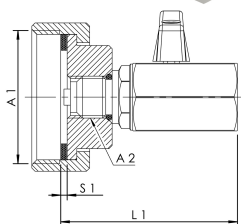

### Productkenmerken

- voor het uitvoeren van een functietest met behulp van de drukverschilmeter

Bestelnr.	voor DN	A1	A2	L1 (mm)	S1 (mm)	kg
3670601500	10-15	G 3/4	G 1/4	55	2	0,16
3670602000	20	G 1	G 1/4	55	2	0,19
3670602500	25	G 1 1/4	G 1/4	55	2	0,26
3670605000	50	G 2	G 1/4	55	2	0,40

### Reserveonderdelen

- Afdichtingsring van EPDM, figuur C3100 476 07
- Monsternamekraan voor terugstroombeveiliging, figuur J7105 360 00