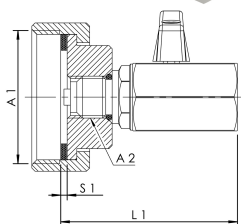

Productkenmerken

- voor het uitvoeren van een functietest met behulp van de drukverschilmeter

Bestelnr.	voor DN	A1	A2	L1 (mm)	S1 (mm)	kg
3670601500	10-15	G 3/4	G 1/4	55	2	0,16
3670602000	20	G 1	G 1/4	55	2	0,19
3670602500	25	G 1 1/4	G 1/4	55	2	0,26
3670605000	50	G 2	G 1/4	55	2	0,4

Reserveonderdelen

- Afdichtingsring van EPDM, figuur C3100 476 07
- Monsternamekraan voor terugstroombeveiliging, figuur J7105 360 00