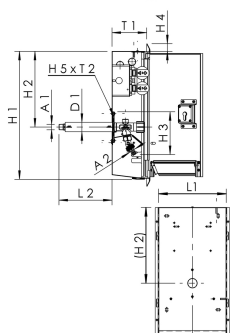

Normen en certificaten

- kraan met DVGW-certificaat
- kraan met ÖVGW-certificaat
- kraan met SVGW-certificaat
- kraan met KIWA-certificaat
- kraan met BELGAQUA-certificaat
- kunststofdelen met KTW- en W270-certificaat
- volgens normen van het Duits federaal milieuagentschap
- NEN/NBN EN 15096 familie H, type B / NEN/NBN EN 1717 / NEN/NBN EN 13959

Technische gegevens

- druktrap PN 16
- beschermingsklasse IP44

Bestelnr.	DN	A1	A2	D1 (mm)	H1 (mm)	H2 (mm)	H3 (mm)	H4 (mm)	H5 (mm)	L1 (mm)	L2 (mm)	T1 (mm)	T2 (mm)	flow bij 0,05 MPa (l/s)
2140401500	15	R 1/2	G 3/4	35	477,5	282,5	160	28	114	252,5	198	121,5	56	0,4

Bestelnr.	flow bij 0,1 MPa (l/s)	flow bij 0,15 MPa (l/s)	kg
2140401500	0,67	0,8	12,30