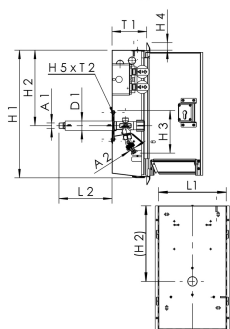

Normen en certificaten

- kraan met DVGW-certificaat
- kraan met ÖVGW-certificaat
- kraan met SVGW-certificaat
- kraan met KIWA-certificaat
- kraan met BELGAQUA-certificaat
- kunststofdelen met KTW- en W270-certificaat
- volgens normen van het Duits federaal milieuagentschap
- geluidsarm volgens NEN/NBN EN ISO 3822 klasse 1
- NEN/NBN EN 15096 familie H, type B / NEN/NBN EN 1717 / NEN/NBN EN 13959

Technische gegevens

- druktrap PN 16
- beschermingsklasse IP44

Bestelnr.	DN	A1	A2	D1 (mm)	H1 (mm)	H2 (mm)	H3 (mm)	H4 (mm)	H5 (mm)	L1 (mm)	L2 (mm)	T1 (mm)	T2 (mm)	flow bij 0,05 MPa (l/s)	flow bij 0,1 MPa (l/s)
2100401500	15	R 1/2	G 3/4	35	477,5	282,5	160	28	114	252,5	198	121,5	56	0,4	0,67

Bestelnr.	flow bij 0,15 MPa (l/s)	kg
2100401500	0,8	11,52