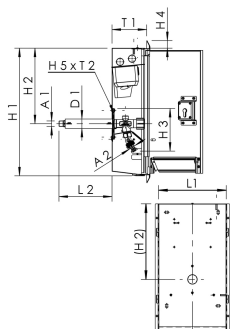

Normen en certificaten

- kraan met DVGW-certificaat
- kraan met ÖVGW-certificaat
- kraan met SVGW-certificaat
- kraan met KIWA-certificaat
- kraan met BELGAQUA-certificaat
- kunststofdelen met KTW- en W270-certificaat
- volgens normen van het Duits federaal milieuagentschap
- geluidsarm volgens NEN/NBN EN ISO 3822 klasse 1
- NEN/NBN EN 15096 familie H, type B / NEN/NBN EN 1717 / NEN/NBN EN 13959

Technische gegevens

- druktrap PN 16
- beschermingsklasse IP44

Bestelnr.	DN	A1	A2	D1 (mm)	H1 (mm)	H2 (mm)	H3 (mm)	H4 (mm)	H5 (mm)	L1 (mm)	L2 (mm)	T1 (mm)	T2 (mm)	flow bij 0,05 MPa (l/s)	flow bij 0,1 MPa (l/s)
2100201500	15	R 1/2	G 3/4	35	477,5	282,5	160	28	114	252,5	198	121,5	56	0,4	0,67

Bestelnr.	flow bij 0,15 MPa (l/s)	kg
2100201500	0,8	11,15