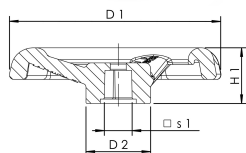

Caractéristique du produit

- couleur: rouge
- convient aux robinets d'arrêt à passage intégral

| Réf. | Pour DN | D1 (mm) | D2 (mm) | H1 (mm) | S1 (mm) | pour la série | kg |
|-----------------|---------|---------|---------|---------|---------|----------------------------|------|
| G01000600712000 | 15-20 | 60 | 19 | 17,5 | 7 | Bronze | 0,02 |
| G01000700813200 | 25-40 | 70 | 21,5 | 18,5 | 8 | Bronze et acier inoxydable | 0,02 |
| G01000900915000 | 50 | 90 | 25 | 23,5 | 9 | Bronze et acier inoxydable | 0,04 |
| G01001201218000 | 65-80 | 120 | 30 | 26 | 12 | Bronze | 0,09 |