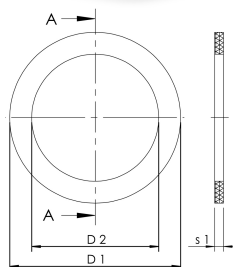

### Caractéristique du produit

- convient aux raccords vissés selon la figure 476

Réf.	Pour DN	diamètre extérieur	D1 (mm)	D2 (mm)	S1 (mm)	diamètre intérieur	kg
C31004760701500	15	24	24	17	2	17	0,00
C31004760702000	20	30	30	23	2	23	0,00
C31004760702500	25	39	39	29	2	29	0,00
C31004760703200	32	44,5	44,5	35	2	35	0,00
C31004760704000	40	50,5	50,5	41	2	41	0,00
C31004760705000	50	66	66	53	3	53	0,00
C31004760706500	65	84,7	84,7	73	3	73	0,01
C31004760708000	80	97	97	84	3	84	0,01