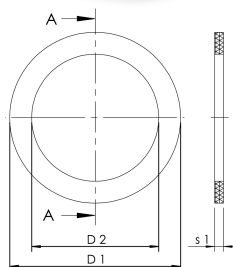

**Caractéristique du produit**

- convient aux raccords vissés selon la figure 476

Réf.	Pour DN	diamètre extérieur	D1 (mm)	D2 (mm)	S1 (mm)	diamètre intérieur	kg
C31004760701500	15	24	24	17	2	17	0
C31004760702000	20	30	30	23	2	23	0
C31004760702500	25	39	39	29	2	29	0
C31004760703200	32	44,5	44,5	35	2	35	0
C31004760704000	40	50,5	50,5	41	2	41	0
C31004760705000	50	66	66	53	3	53	0
C31004760706500	65	84,7	84,7	73	3	73	0,01
C31004760708000	80	97	97	84	3	84	0,01