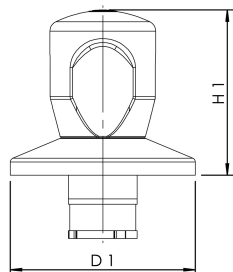

Caractéristique du produit

- convient aux séries de robinets UP-PLUS, UP-VA et aux séries de robinets d'arrêt-compteur d'eau CLASSIC
- poignée de commande chromée en plastique ABS
- rosace coulissante chromée
- avec unité de serrage pour la fixation dans la tige en plastique des robinets encastrés
- y compris pastilles rouge et bleue
- veuillez choisir DN 25 pour les robinets d'arrêt de flux intégral UP-VAV

Réf.	Pour DN	D1 (mm)	H1 (mm)	Diamètre de la tige à l'intérieur	Filetage	kg
5900001500	15-20	70	63	26	M 21 x 1,25	0,19
5900002500	25-32	70	63	35	M 33 x 1,5	0,2