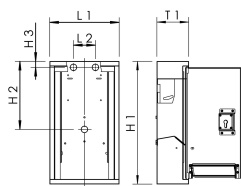

Caractéristique du produit

- Equipement:
 - aucun
 - aucune prise
- verrouillable, en acier inoxydable, surface polie
- cadre avec porte à cylindre profilé comme serrure à mortaise, clé incluse
- modifiable et interchangeable sur une installation de fermeture existante
- porte avec passage rabattable intégré pour le raccordement des tuyaux et des câbles pour la sécurité même pendant l'utilisation
- transformable par le client pour obtenir une serrure KABA CH
- Serrure avec un numéro de clé identique sur demande, autres équipements sur demande

Réf.	DN	H1 (mm)	H2 (mm)	H3 (mm)	L1 (mm)	L2 (mm)	T1 (mm)	kg
2130001500	15	510	282,5	25	288	91	132	8,52

Pièces détachées

- Plaque de montage TRESOR pour prises de courant, Figure E2120 210 03
- Serrure de porte TRESOR avec numéro de clé uniforme, Figure 210 99 003
- Serrure de porte pour armoire murale TRESOR, Figure 210 99 002