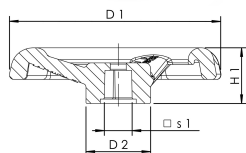

### Produktmerkmale

- Farbton: rot
- passend für Freistrom-Absperrventile

Bestellnr.	für DN	D1 (mm)	D2 (mm)	H1 (mm)	S1 (mm)	für Baureihe	kg
G01000600612000	15-20	60	19	17,5	6	Edelstahl	0,02
G01000600712000	15-20	60	19	17,5	7	Rotguss	0,02
G01000700813200	25-40	70	21,5	18,5	8	Rotguss und Edelstahl	0,02
G01000900915000	50	90	25	23,5	9	Rotguss und Edelstahl	0,04
G01001201218000	65-80	120	30	26	12	Rotguss	0,09