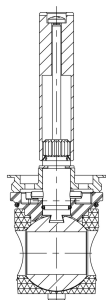

Produktmerkmale

- bestehend aus Spindel, drehbar gelagertem Edelstahl-Schliesskörper und EPDM-Dichtungskörper

Bestellnr.	für DN	kg
E012068600020KP	15-20	0,22