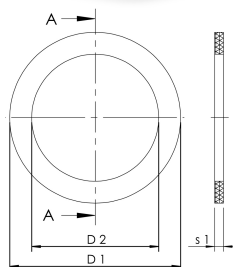

**Produktmerkmale**

- passend für Verschraubungen nach Figur 476

Bestellnr.	für DN	Aussendurchmesser	D1 (mm)	D2 (mm)	S1 (mm)	Innendurchmesser	kg
C31004760701500	15	24	24	17	2	17	0
C31004760702000	20	30	30	23	2	23	0
C31004760702500	25	39	39	29	2	29	0
C31004760703200	32	44,5	44,5	35	2	35	0
C31004760704000	40	50,5	50,5	41	2	41	0
C31004760705000	50	66	66	53	3	53	0
C31004760706500	65	84,7	84,7	73	3	73	0,01
C31004760708000	80	97	97	84	3	84	0,01