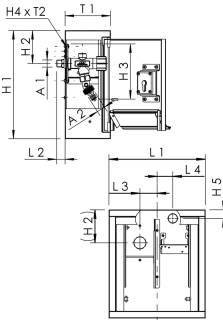

### Produktmerkmale

- Ausstattung:
  - Geräteanschlussventil
  - keine Steckdose
- im geschlossenen Zustand medienberührte Metallteile aus entzinkungsfreiem und korrosionsbeständigem Rotguss, beständig gegen aggressives Wasser
- verschliessbar, aus Edelstahl, Oberfläche geschliffen
- als Versorgungseinheit zur zentralen Wasserversorgung
- Blendrahmen mit Tür mit Profil-Schliesszylinder als Steckschloss inkl. Bartschlüsseln
- umrüst- und austauschbar auf eine bestehende Schliessanlage
- bauseits umrüstbar auf CH-KABA-Schlossausführung
- Tür mit integrierter Klappdurchführung für Schlauch- bzw. Kabelanschluss zur Sicherheit auch während des Gebrauchs
- wartungsfreie EPDM-Spindelabdichtung
- Kegel mit innenliegender RV-Feder
- bauseits beliebig verlängerbar
- integrierter RV und Rohrbelüfter als Sicherungskombination HD
- Rohraussengewinde
- Betätigungsgriff mit blauem Signierplättchen
- totraumfrei
- inkl. Schlauchkupplung für gängige Stecksysteme
- Schloss mit einheitlicher Schlüsselnummer auf Anfrage, weitere Ausstattungen auf Anfrage

### Technische Daten

- Druckstufe PN 16

Bestellnr.	DN	A1	A2	H1 (mm)	H2 (mm)	H3 (mm)	H4 (mm)	H5 (mm)	L1 (mm)	L2 (mm)	L3 (mm)	L4 (mm)	T1 (mm)	T2 (mm)	Durchfluss bei 0,05 Mpa (l/s)
2120801500	15	R 1/2	G 3/4	315	96	160	114	25	280	25	50	45,5	132	56	0,4