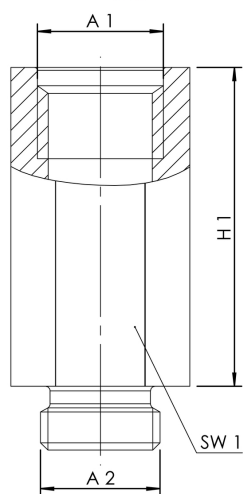

### Atributy výrobku

- pasuje na všechny armatury s vypouštěcí ucpávkou
- z červeného bronzu
- délka 35 mm

Obj.č.	DN	pro DN	pro DN u přírubových armatur	A1	A2	H1 (mm)	OK1 (mm)	kg
J61094730000600	8	15-50	15-25	G 1/4	G 1/4	35	17	0.06