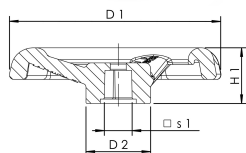

### Atributy výrobku

- odstín barvy: červená
- vhodné pro uzavírací ventily volného proudu WESER a uzavírací ventil volného proudu s přírubovým připojením Figura 135 01/02

Obj.č.	pro DN	D1 (mm)	D2 (mm)	H1 (mm)	S1 (mm)	pro modelovou řadu	kg
G01000600612000	15-20	60	19	17.5	6	nerezová ocel	0.02
G01000600712000	15-20	60	19	17.5	7	červený bronz	0.02
G01000700813200	25-40	70	21.5	18.5	8	červený bronz a nerezová ocel	0.02
G01000900915000	50	90	25	23.5	9	červený bronz a nerezová ocel	0.04
G01001201218000	65-80	120	30	26	12	červený bronz	0.09