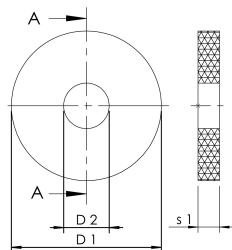

Atributy výrobku

- pro uzavírací ventily volného proudění kompletní z červeného bronzu podle Figury 135, 173, 176 a 190 s jazýčkovým těsněním nahře výroba do 05/2006, jakož i zpětný ventil s průtokovým tělesem kompletním z červeného bronzu podle Figury 145 s jazýčkovým těsněním nahře výroba do 05/2006
- Barva: bílá

Obj.č.	pro DN	D1 (mm)	D2 (mm)	S1 (mm)	kg
B91001731401500	15	16.4	5.5	3	0
B91001731402000	20	22	5.5	3	0
B91001731402500	25	28	6.5	4	0.01
B91001731403200	32	36	8.5	4	0.01
B91001731404000	40	41.5	8.5	5	0.01
B91001731405000	50	53	10.5	5	0.02
B91001731406500	65	68	10.5	5	0.04
B91001731408000	80	81	10.5	5	0.06