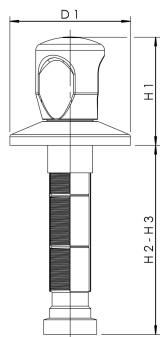

Atributy výrobku

- pochromovaná ovládací rukojeť z plastu ABS
- Pro řadu uzamykatelných vodoměrů RG120 Figur 854 02/05/07 a Figur 855 47 a pro montážní blok uzamykatelných vodoměrů ECO-DUO Figur 853 07
- plastové upínací těleso
- pochromovaná přesuvná rozeta
- jednoduchá montáž otočením o 90°
- včetně červené a modré označovací destičky

Obj.č.	pro DN	D1 (mm)	H1 (mm)	H2 (mm)	H3 (mm)	kg
5961702000	20	70	62	35	110	0.18