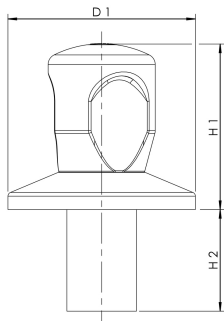

Atributy výrobku

- pochromovaná ovládací rukojeť z plastu ABS
- Pro řadu uzamykatelných vodoměrů RG120 Figur 854 02/05/07 a Figur 855 47 a pro montážní blok uzamykatelných vodoměrů ECO-DUO Figur 853 07
- pochromované upínací těleso
- pochromovaná přesuvná rozeta
- jednoduchá montáž otočením o 90°
- včetně červené a modré označovací destičky

Obj.č.	pro DN	D1 (mm)	H1 (mm)	H2 (mm)	kg
5961602000	20	70	62	38	0.22