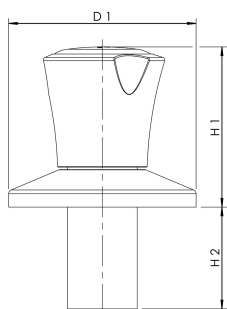

### Atributy výrobku

- pochromovaná ovládací rukojeť ze zinkového tlakového odlitku
- Pro řadu uzamykatelných vodoměrů RG120 Figur 854 02/05/07 a Figur 855 47 a pro montážní blok uzamykatelných vodoměrů ECO-DUO Figur 853 07
- pochromované upínací těleso
- pochromovaná přesuvná rozeta
- jednoduchá montáž otočením o 90°
- včetně červené a modré označovací destičky

Obj.č.	pro DN	D1 (mm)	H1 (mm)	H2 (mm)	kg
5961102000	20	70	60	38	0.31