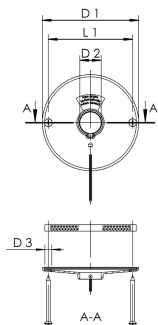

### Atributy výrobku

- Pro zakrytí škod na stěnách
- z mosazi, s povrchovou úpravou chrom
- včetně upevňovacího materiálu
- S těsnicí manžetou
- Vhodné pro Figur 577 a 579

Obj.č.	D1 (mm)	D2 (mm)	D3 (mm)	L1 (mm)	kg
5771201500	120	26.5	8.5	105	0.29