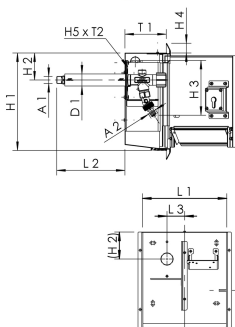

Atributy výrobku

- vybavení:
 - mrazuvzdorná venkovní armatura
 - Zásuvka 230V
- v uzavřeném stavu jsou všechny kovové části z Bronzu, odolné vůči agresivním kapalinám
- uzamykatelné, z ušlechtilé oceli, broušený povrch
- jako napájecí jednotka pro centrální napájení proudem a zásobování vodou
- s nastavovou zásuvkou Schuko
- Osazovací rám s dvířky s profilovou zámkovou vložkou jako zástrčkovým zámkem včetně klíčů se zuby
- přestavitelné a vyměnitelné na stávající systém zavírání
- Na místě montáže lze přestavět na verzi se zámkem CH-KABA
- Dvířka s integrovanou vyklápěcí průchodkou pro připojení hadic nebo kabelů k zajištění bezpečnosti i během používání
- bezúdržbové těsnění EPDM vřetena
- kuželka s vnitřní zpětnou klapkou
- lze libovolně prodloužit na místě
- s automatickým přivzdušněním pro odvodnění armatury
- Integrovaná zpětná klapka a přivzdušňování jako kombinovaná ochrana HD
- vnější trubkový závit
- Ovládací rukojeť označená modře pro studenou vodu
- Bez mrtvého bodu
- včetně rychlo spojky pro běžné systémy
- Zámek s jednotným číslem klíče na požádání, další výbava na požádání

Technické údaje

- hladina tlaku PN 16
- krytí IP44

Obj.č.	DN	A1	A2	D1 (mm)	H1 (mm)	H2 (mm)	H3 (mm)	H4 (mm)	H5 (mm)	L1 (mm)	L2 (mm)	L3 (mm)	T1 (mm)	T2 (mm)	Průtok při 0,05 Mpa (l/s)
2110201500	15	R 1/2	G 3/4	35	283.5	78.5	160	28	114	245	198	51.3	121.5	56	0.4

Obj.č.	Průtok při 0,1 MPa (l/s)	Průtok při 0,15 MPa (l/s)	kg
2110201500	0.67	0.8	8.88

Náhradní díly

- Zámek dvířek TRESOR s jednotným číslem klíče, Figur 210 99 003
- Zámek dvířek pro skříň na stěnu TRESOR, Figur 210 99 002
- Obslužné víčko, Figur 590 03 001
- šroubení pro hadici do Vestavné skříňe TRESOR, Figur G3101 210 07
- držák zamku TRESOR, Figur 210 98 001